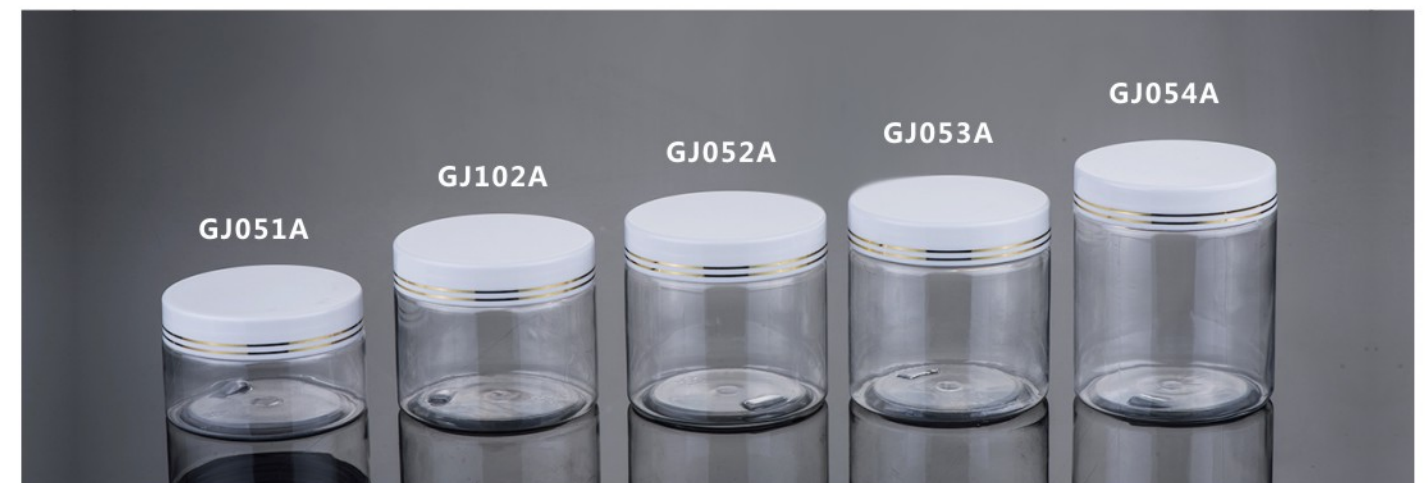

GJ051/GJ051A 蜜容量(Honey capacity):130g
水容量(Water capacity):100ml
尺寸(Size):高h4.2×直径d7.1
×口径m6.7(cm)

GJ102/GJ102A 蜜容量(Honey capacity):200g
水容量(Water capacity):150ml
尺寸(Size):高h6×直径d7.1
×口径m6.7(cm)

GJ052/GJ052A 蜜容量(Honey capacity):250g
水容量(Water capacity):180ml
尺寸(Size):高h6.8×直径d7
×口径m6.7(cm)

GJ053/GJ053A 蜜容量(Honey capacity):280g
水容量(Water capacity):200ml
尺寸(Size):高h7.1×直径d7
×口径m6.7(cm)

GJ054/GJ054A 蜜容量(Honey capacity):350g
水容量(Water capacity):250ml
尺寸(Size):高h8.4×直径d7.1
×口径m6.7(cm)