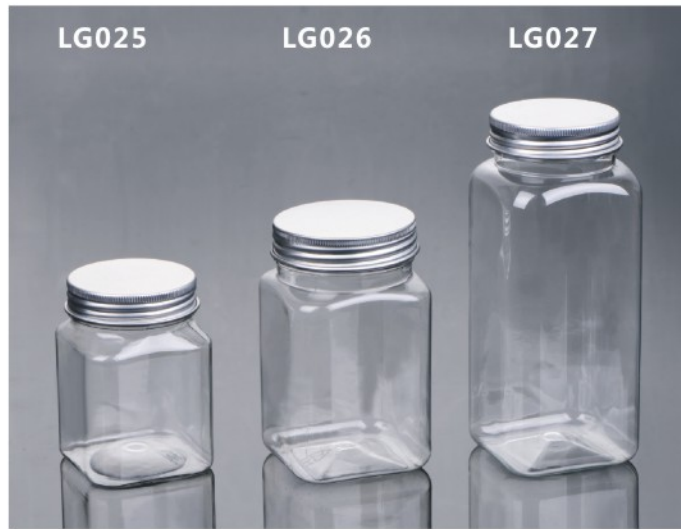

LG025

LG026

LG027

LG025

蜜容量(Honey capacity):300g
水容量(Water capacity):220ml
尺寸(Size):高h9×宽w6.2×口径m5.7(cm)

LG026

蜜容量(Honey capacity):500g
水容量(Water capacity):360ml
尺寸(Size):高h11.4×宽w6.75×口径m6.3(cm)