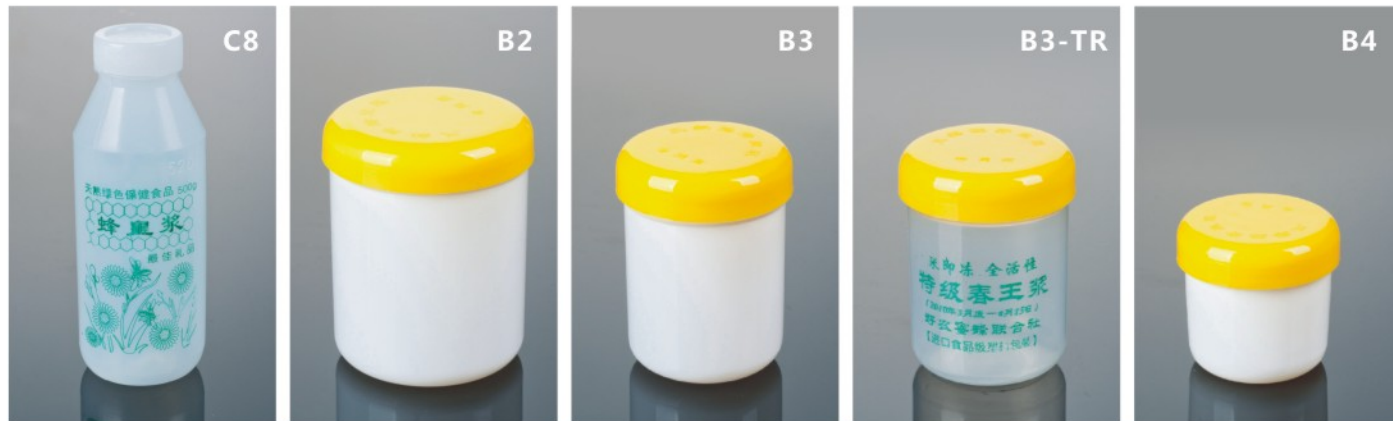

C8
王浆容量(Royal Jelly):530g
水容量(Water capacity):530ml
尺寸(Size):高h17.8×直径d6.4×口径m4.1(cm)

B2
王浆容量(Royal Jelly):500g
水容量(Water capacity):500ml
尺寸(Size):高h10.8×直径d8.1×口径m8.3(cm)

B3
王浆容量(Royal Jelly):250g
水容量(Water capacity):250ml
尺寸(Size):高h9.2×直径d6.3×口径m6.7(cm)

B3-TR
王浆容量(Royal Jelly):250g
水容量(Water capacity):250ml
尺寸(Size):高h9.2×直径d6.3×口径m6.7(cm)

B4
王浆容量(Royal Jelly):150g
水容量(Water capacity):150ml
尺寸(Size):高h6.6×直径d6.1×口径m6.7(cm)