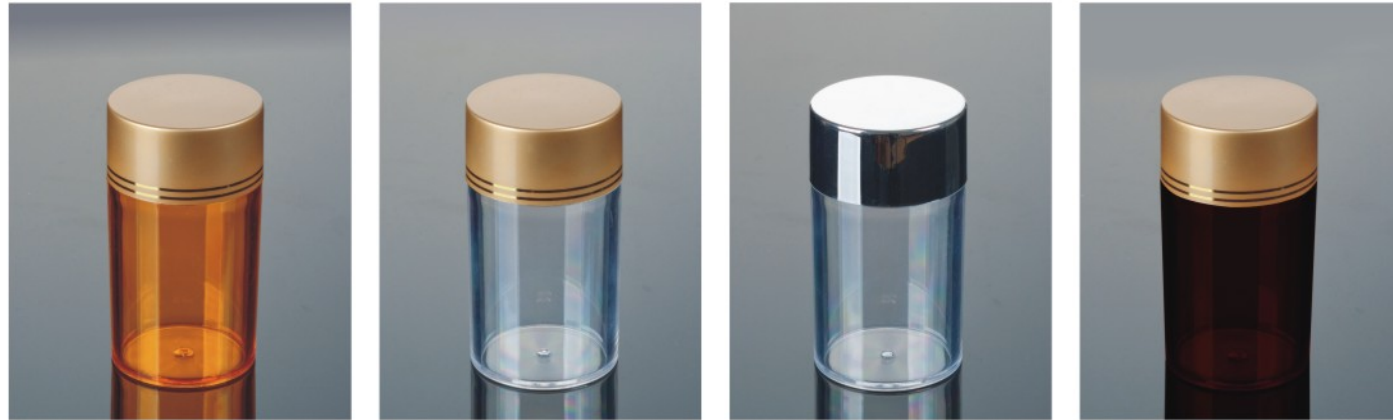

25ml滴管瓶

35ml滴管瓶

PT024

水容量(Water capacity):10ml
尺寸(Size):高h6.7×直径d1.8(cm)

**15ml软管 30ml软管
50ml软管 100ml软管**

胶囊瓶系列
Capsule Bottles Series

密封罐系列
Airtight Bottles Series

D1
水容量(Water capacity):85ml
尺寸(Size):高h9×直径d5
×口径m4.6(cm)