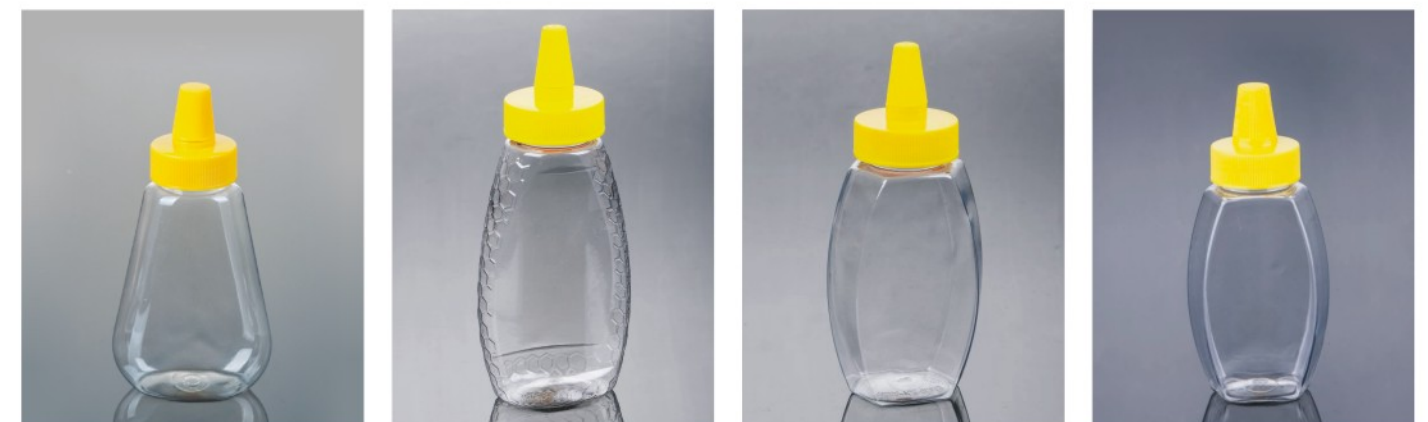

A38 蜜容量(Honey capacity):280g
水容量(Water capacity):200ml
尺寸(Size):高h15.3×长L7.7×宽w4.4
×口径m3.7(cm)

A56 蜜容量(Honey capacity):500g
水容量(Water capacity):360ml
尺寸(Size):高h20.6×长L8.5×宽w5.3
×口径m4.1(cm)

A57 蜜容量(Honey capacity):500g
水容量(Water capacity):360ml
尺寸(Size):高h18.4×长L8.2×宽w5.3
×口径m4.1(cm)

A59 蜜容量(Honey capacity):250g
水容量(Water capacity):180ml
尺寸(Size):高h14.5×长L6.5×宽w4
×口径m3.7(cm)