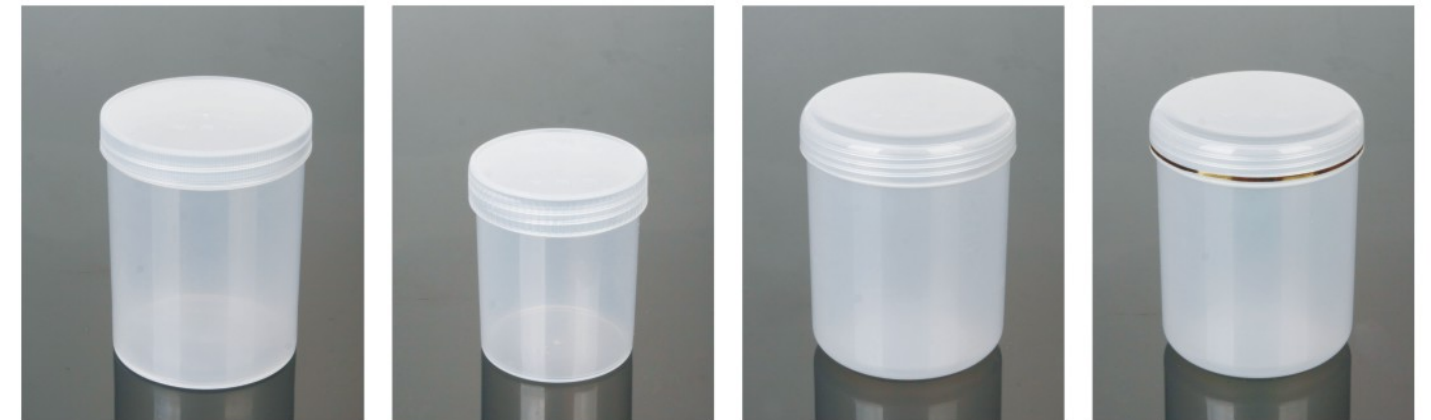

B6-TR
蜜容量(Honey capacity):500g
水容量(Water capacity):500ml
尺寸(Size):高h10.9×直径d8.1×口径m8.5(cm)

B8-TR
蜜容量(Honey capacity):250g
水容量(Water capacity):250ml
尺寸(Size):高h8.5×直径d6.5×口径m6.9(cm)

B2-TR
蜜容量(Honey capacity):500g
水容量(Water capacity):500ml
尺寸(Size):高h10.8×直径d8.1×口径m8.3(cm)

B11-TR
蜜容量(Honey capacity):500g
水容量(Water capacity):500ml
尺寸(Size):高h10.8×直径d8.1×口径m8.3(cm)