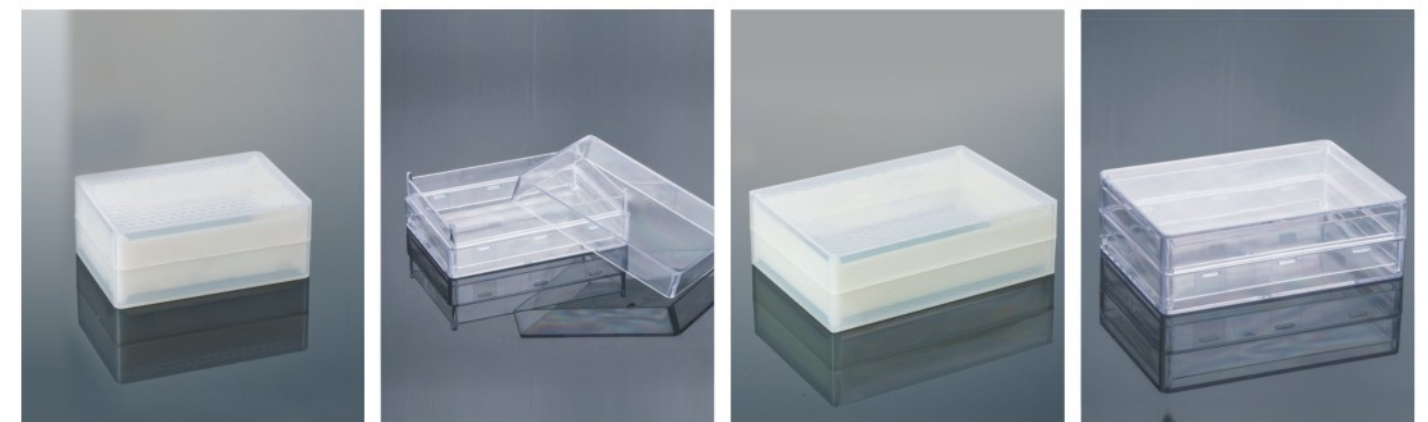

FH004

蜜容量(Honey capacity):250g
水容量(Water capacity):180ml
尺寸(Size):高h4.1×长L10.5
×宽w7.3(cm)

FH004-TR

蜜容量(Honey capacity):250g
水容量(Water capacity):180ml
尺寸(Size):高h4.1×长L10.5
×宽w7.3(cm)

FH005

蜜容量(Honey capacity):500g
水容量(Water capacity):360ml
尺寸(Size):高h4.4×长L14.2
×宽w9.9(cm)

FH005-TR

蜜容量(Honey capacity):500g
水容量(Water capacity):360ml
尺寸(Size):高h4.4×长L14.2
×宽w9.9(cm)