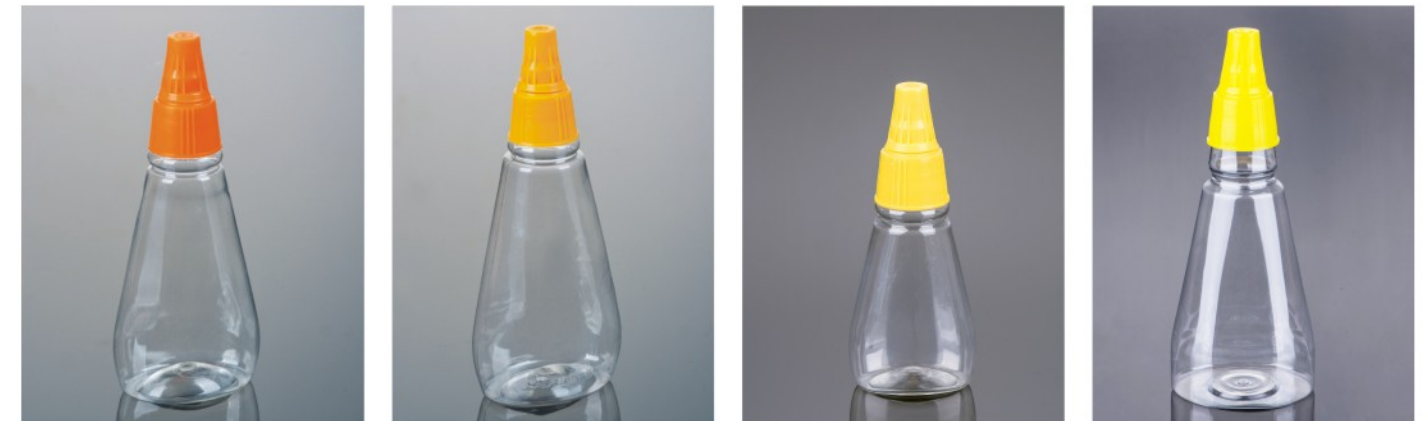

A16 蜜容量(Honey capacity):400g
水容量(Water capacity):280ml
尺寸(Size):高h18.7×长L7.7×宽w5.7
×口径m2.7(cm)

A17 蜜容量(Honey capacity):500g
水容量(Water capacity):360ml
尺寸(Size):高h19.3×长L7.9×宽w7.8
×口径m2.7(cm)

A126 蜜容量(Honey capacity):200g
水容量(Water capacity):145ml
尺寸(Size):高h15.1×长L6.3×宽w4.8
×口径m2.75(cm)

A60 蜜容量(Honey capacity):380g
水容量(Water capacity):280ml
尺寸(Size):高h19×长L7.4×宽w5.8
×口径m2.7(cm)